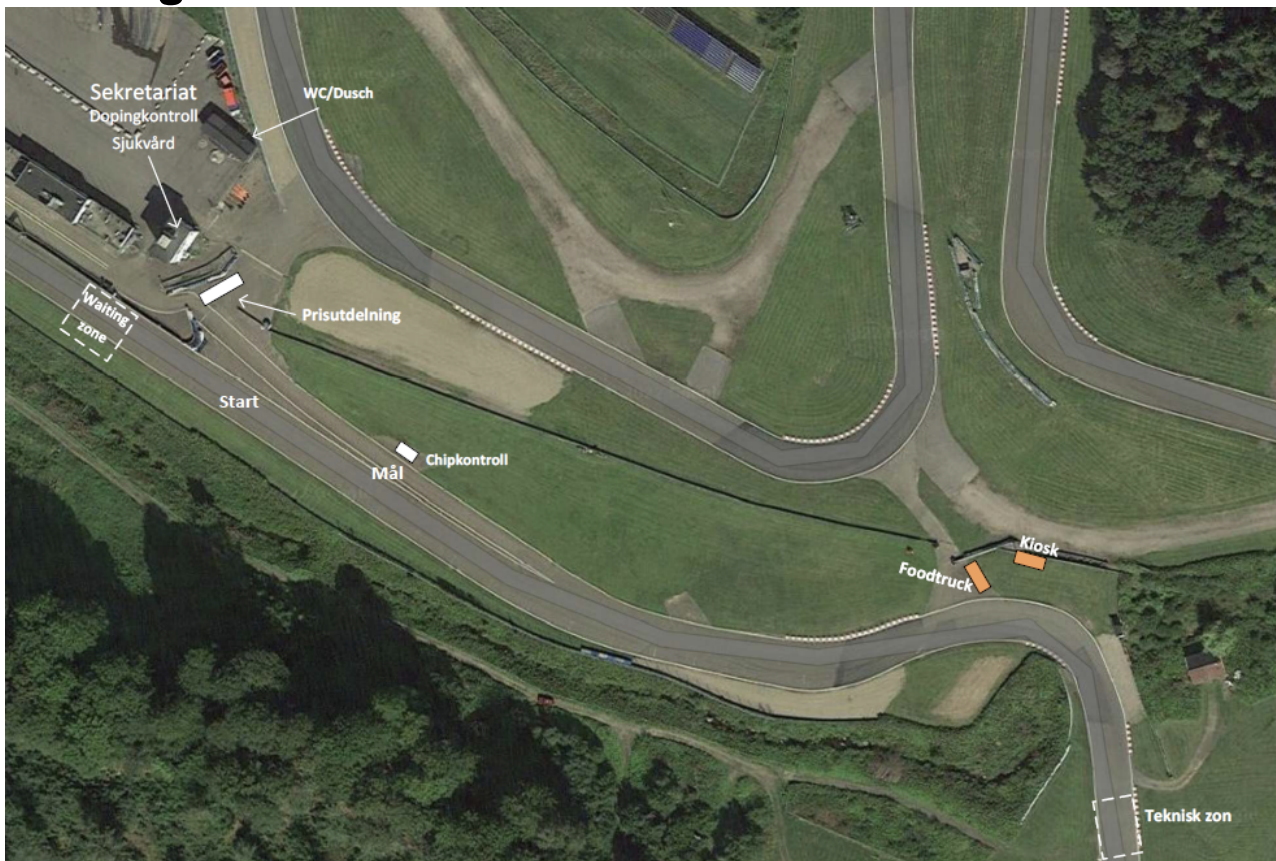

Tävlingsområde