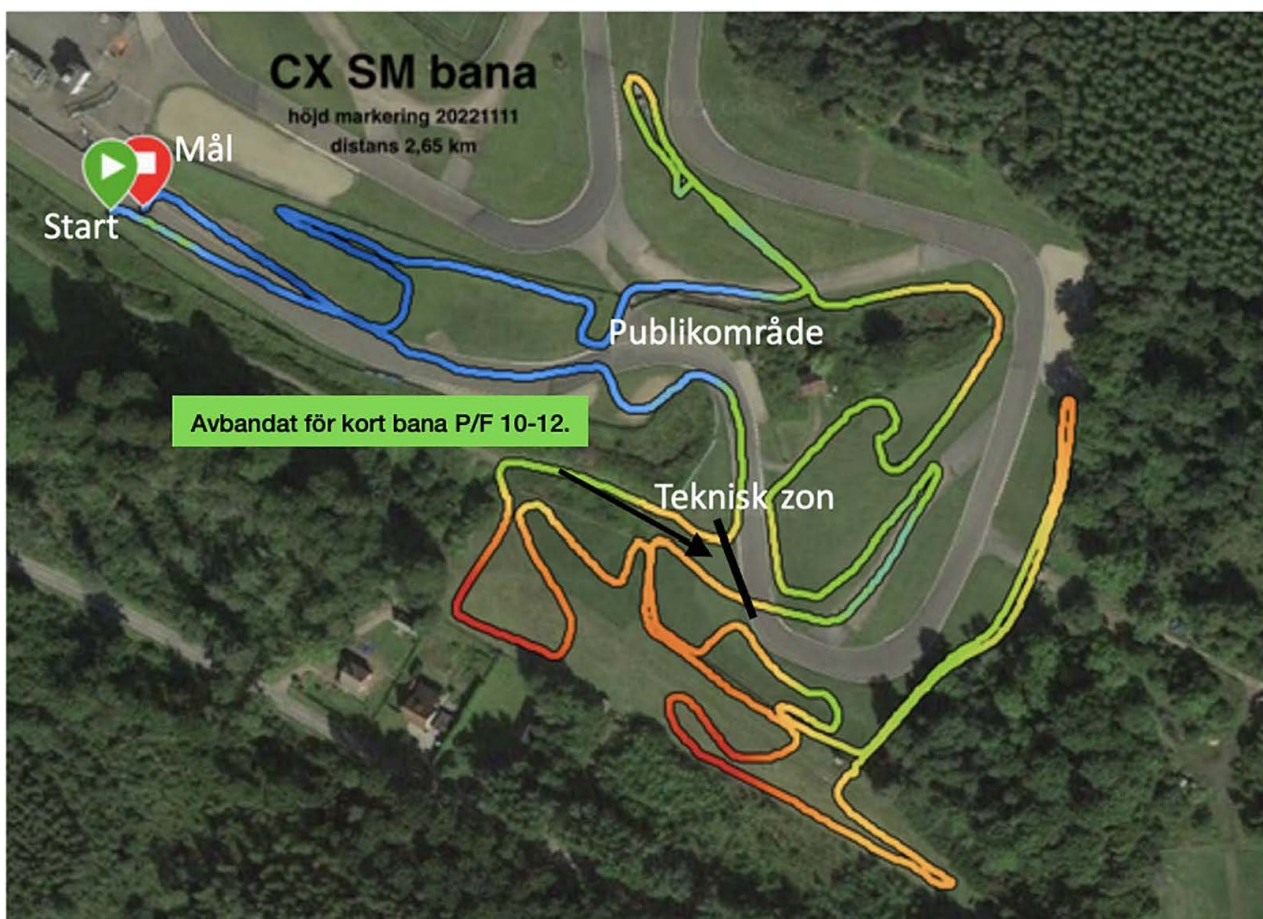

Tävlingsområde