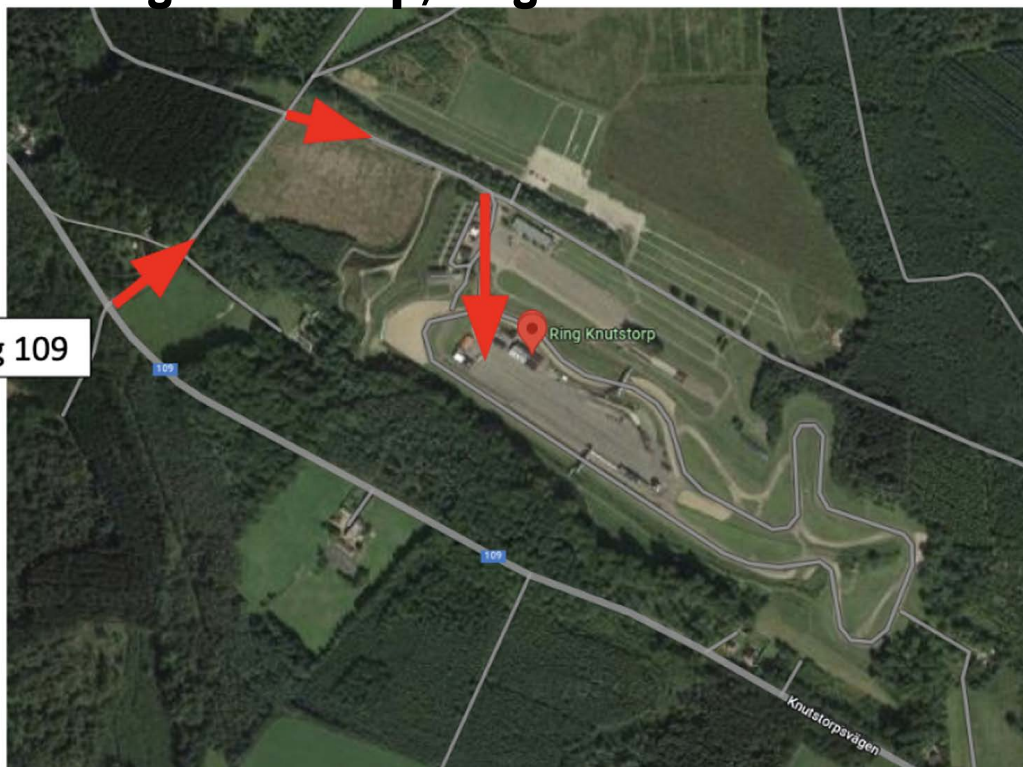

Kommissarier: Christer Johansson, Claes Andersson

Målchef: Thomas Nilsson

PM är godkänt av Chefskommissarie Henrik Ehrin.

**ROCKY
SKÅNE**

Hitta hit till Ring Knutstorp, Kågeröd

Infart från väg 109

Arenan

Depå