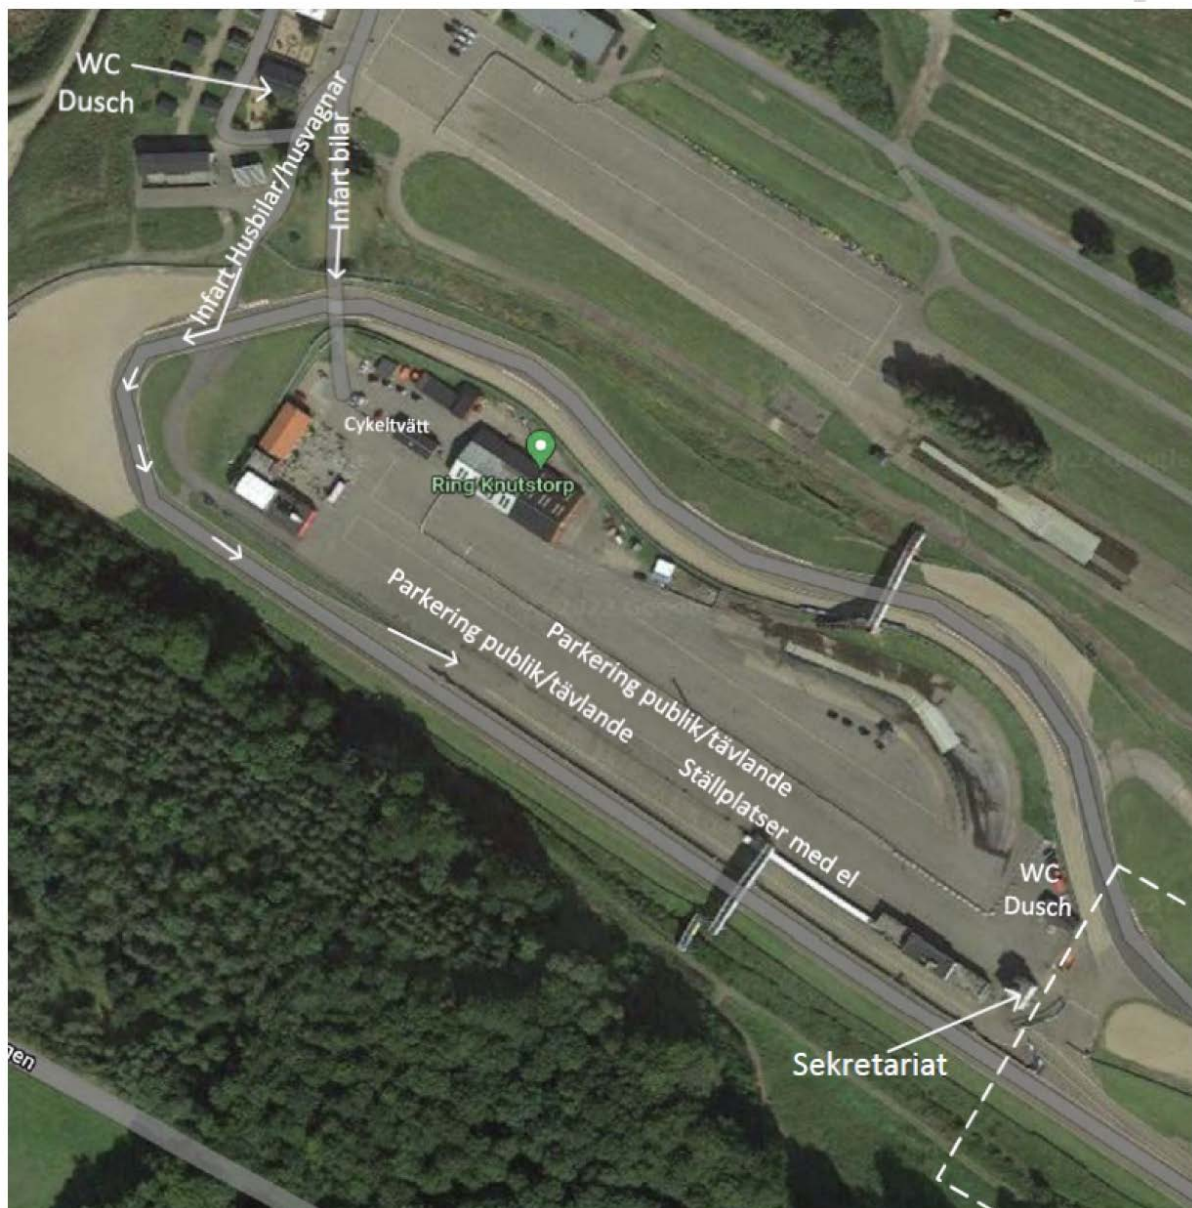

Kommissarier: Christer Johansson, Claes Andersson

Målchef: Thomas Nilsson

PM är godkänt av Chefskommissarie Henrik Ehrin.

**ROCKY
SKÅNE**

Hitta hit till Ring Knutstorp, Kågeröd

Infart från väg 109

Arenan

Depå