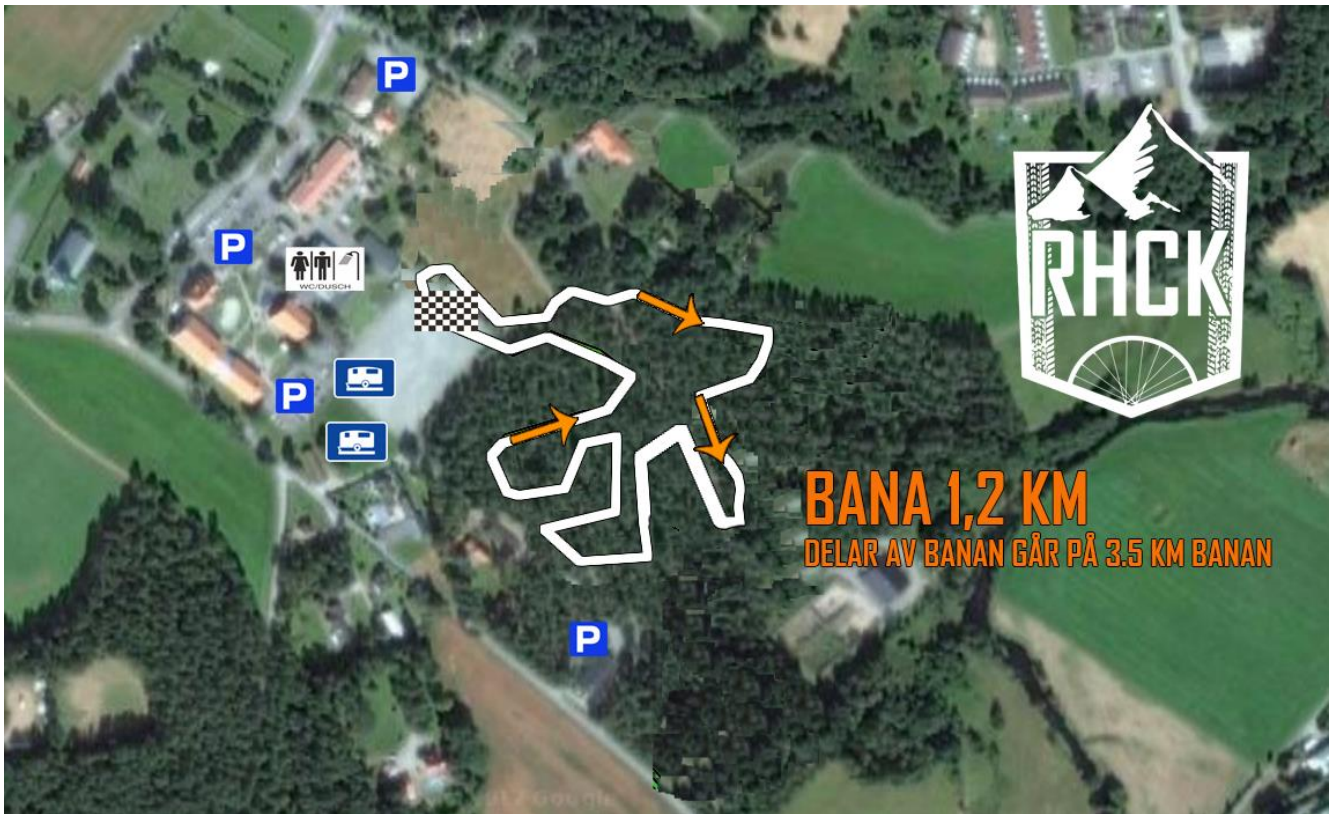

OBS! Arrangörerna förbehåller sig rätten att göra ändringar i programmet.

Inbjudan godkänd av Ulf Rudberg och MTB kommittén.

Välkommen!

VÄSTGÖTACUPEN SPORTSON MTB OPEN 2018

BANA 1,2 KM
DELAR AV BANAN GÅR PÅ 3.5 KM BANAN