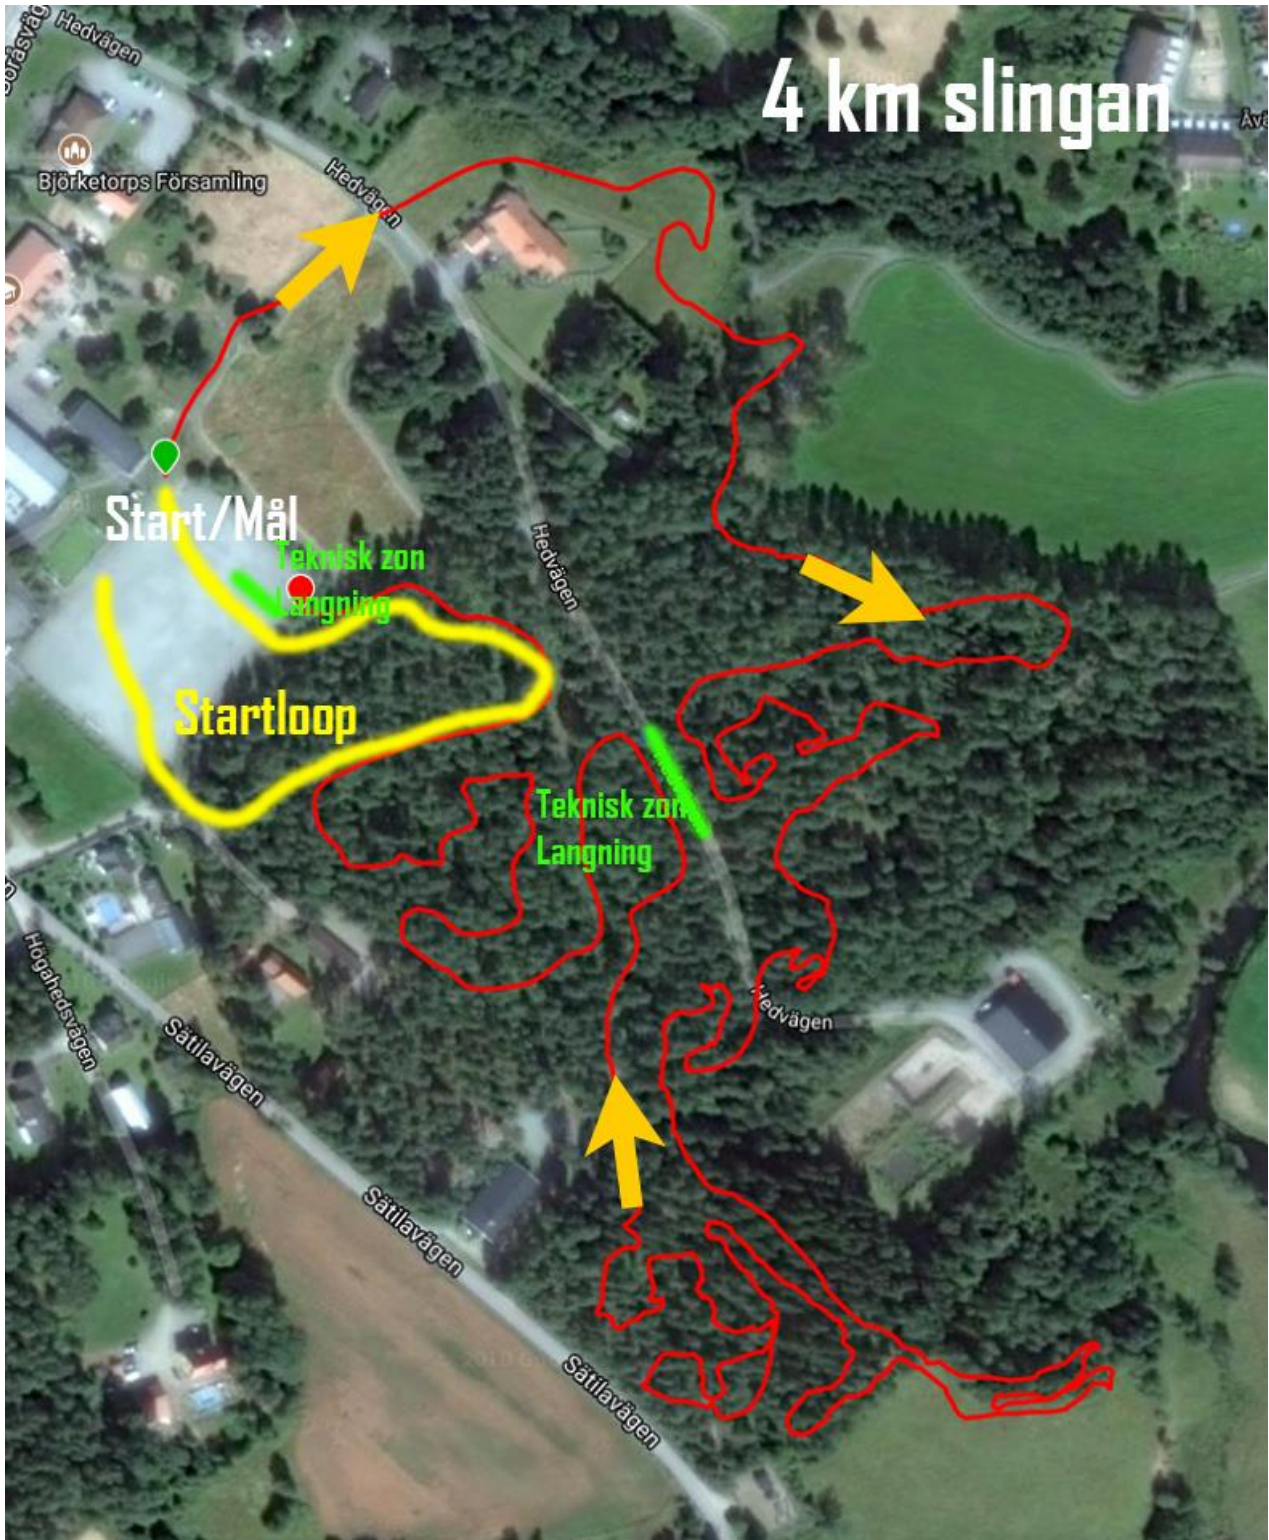

2.7 KM BANAN

Vi kan cyklar.

VÄSTGÖTACUPEN SPORTSON MTB OPEN 2018

Vi kan cyklar.

VÄSTGÖTACUPEN SPORTSON MTB OPEN 2018

Vi kan cyklar.

VÄSTGÖTACUPEN SPORTSON MTB OPEN 2018

Vi kan cyklar.