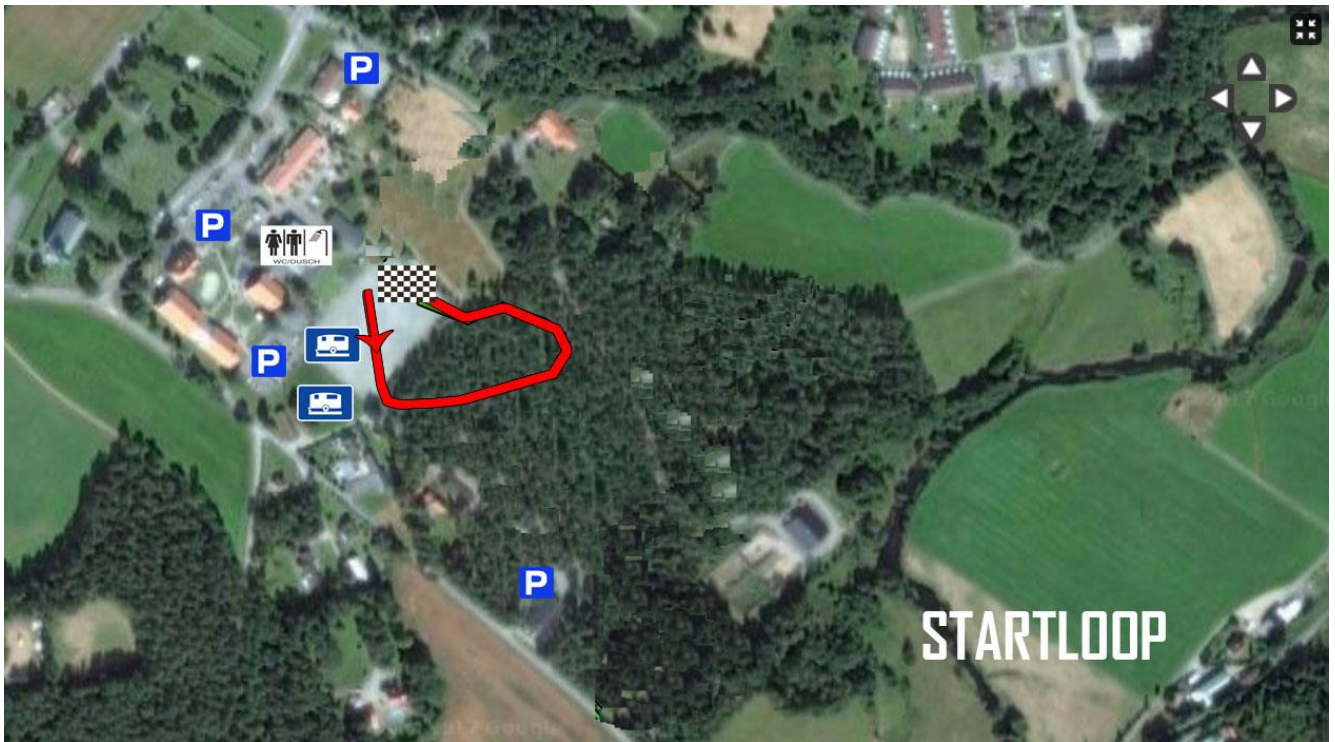

VÄSTGÖTACUPEN SPORTSON MTB OPEN 2018